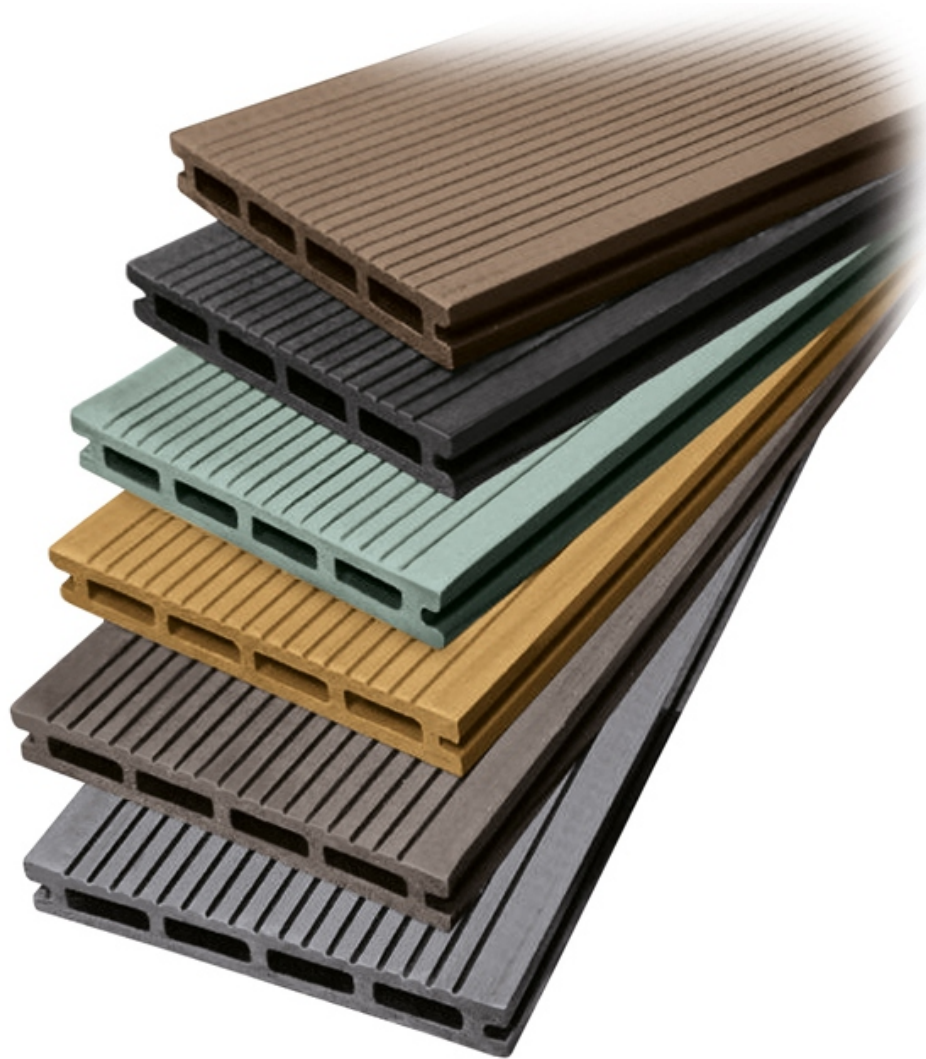

Доска террасная из МПК

Характеристики

Ширина	140 мм
Высота	22 мм
Длина	3м, 4м

Описание

Применяется для обустройства уличных настилов, покрытий детских и спортивных площадок, полов террас, балконов, веранд, патио, морских пирсов, уличных бассейнов; наружных стен хозяйственных построек, заборов и ограждений.

Обработки

Шлифовка

Брашинг

Глянец